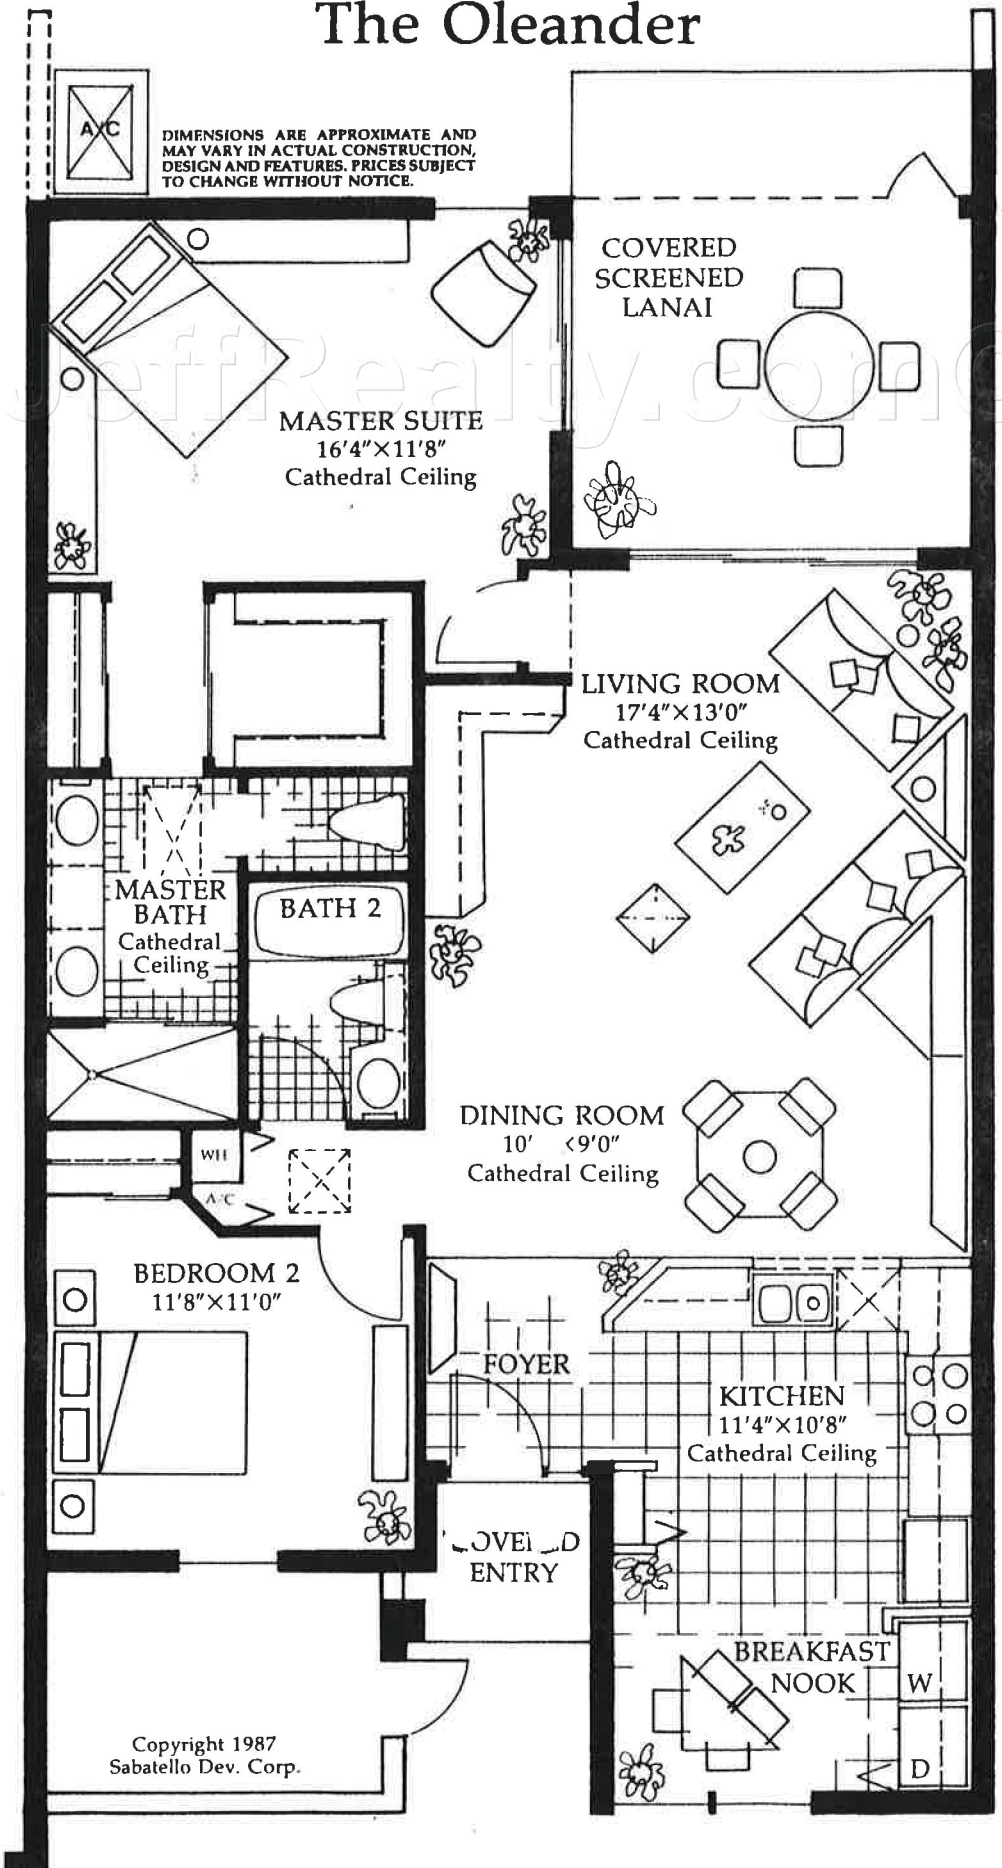

The Oleander

Oleander

2 Bedroom 2 Bath

Living Area 1253 S.F.

Covered Lanai Area 147 S.F.

Total Area 1400 S.F.